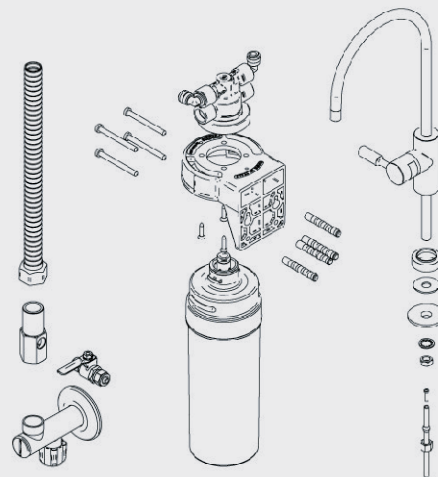

ACCESSORI

Testata in serie
con attacco a baionetta per filtro,
staffa e raccordi (attacco rapido) da 10 mm.

Valvola presa acqua
e tubo per il collegamento in (PE).

Rubinetto
Per ogni gusto, disponibili ad una via o a tre vie,
si adattano ad ogni tipo di cucina.