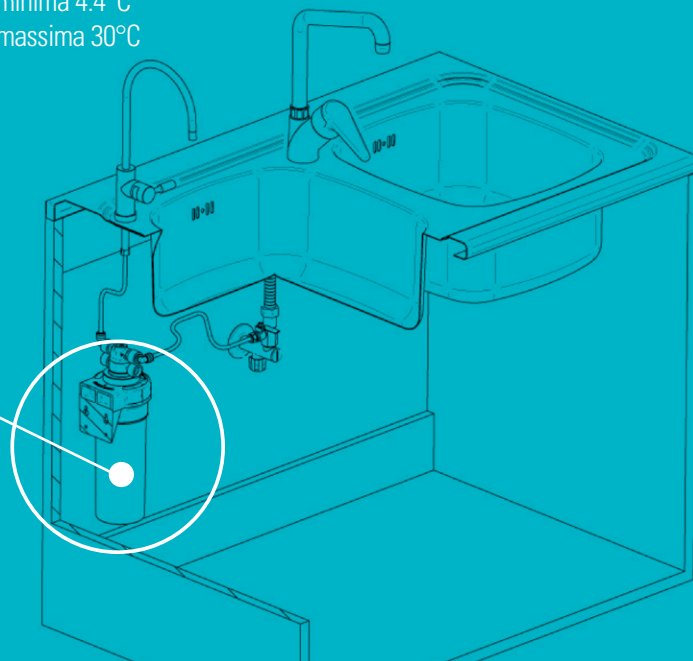

CARATTERISTICHE TECNICHE

PRESTAZIONI* CARTUCCIA

SMALL

- Autonomia 10.000 L
- Portata 3 L/min
- Pressione minima 0,6 bar
- Pressione massima 6 bar
- Temperatura acqua minima 4.4°C
- Temperatura acqua massima 30°C

MEDIUM

- Autonomia 15.500 L *(per oro)*
- Autonomia 11.000 L *(per blu e argento)*
- Portata 5 L/min
- Pressione minima 0,6 bar
- Pressione massima 6 bar
- Temperatura acqua minima 4.4°C
- Temperatura acqua massima 30°C

* Le prestazioni dipendono dalla qualità dell'acqua in entrata; la sostituzione della cartuccia dovrà essere effettuata ad esaurimento autonomia, quando il flusso diventa troppo lento e comunque non oltre i 6 mesi dall'installazione.

INSTALLAZIONE PRATICA E VELOCE

**CONFORME AL D.M. N°25
DEL 07 FEBBRAIO 2012**

(ACQUE DESTINATE AL CONSUMO UMANO)